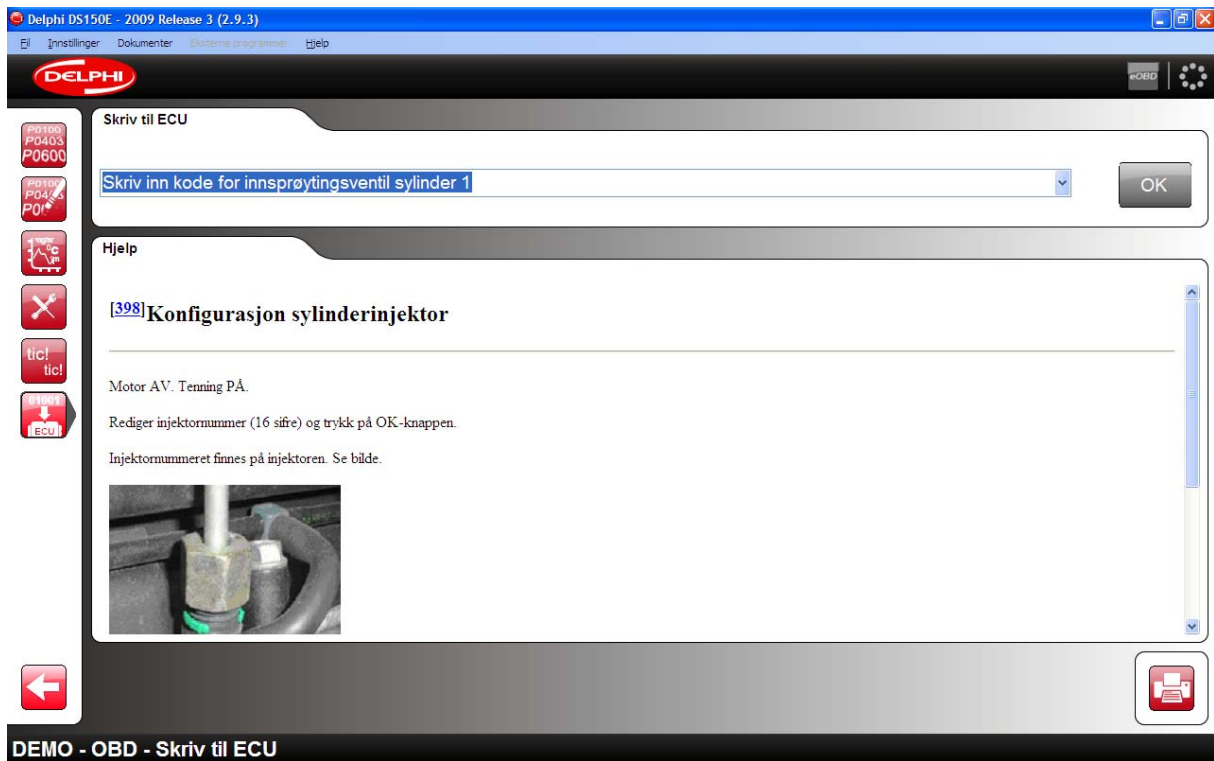

Så kommer prosedyre for tilkopling, klikk i Informasjon som viser diagnosekontakt plassering.

DEMO - OBD - Sanntidsdata

DEMO - OBD - Komponent aktivering

Sanntidsdata som graf du kan lage din liste over parameter som vis til venster