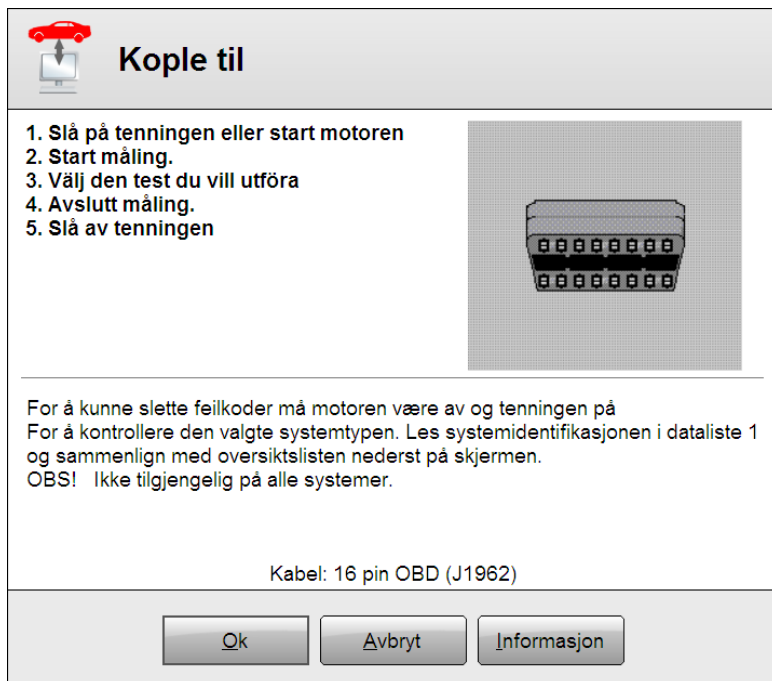

Så kommer prosedyre for tilkopling, klikk i Informasjon som viser diagnosekontakt plassering.

DEMO - OBD - Sanntidsdata

DEMO - OBD - Komponent aktivering

Sanntidsdata som graf du kan lage din liste over parameter som vis til venster