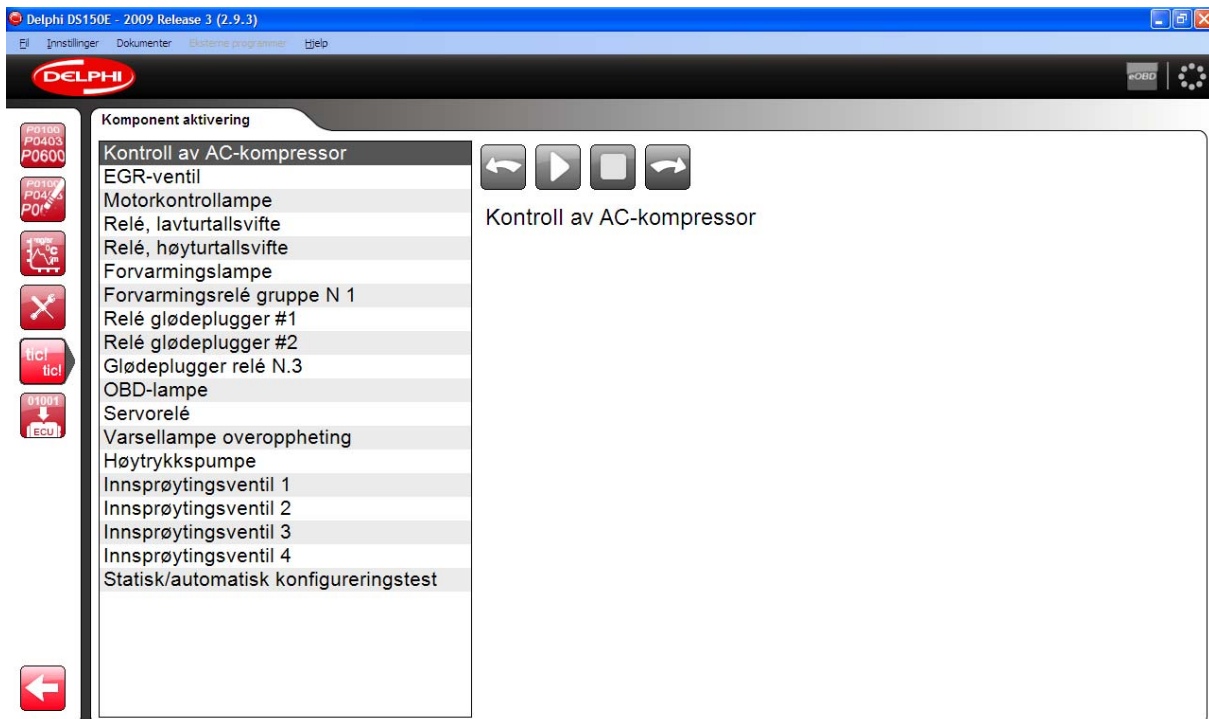

Så kommer prosedyre for tilkopling, klikk i Informasjon som viser diagnosekontakt plassering.

DEMO - OBD - Sanntidsdata

DEMO - OBD - Komponent aktivering

Sanntidsdata som graf du kan lage din liste over parameter som vis til venster