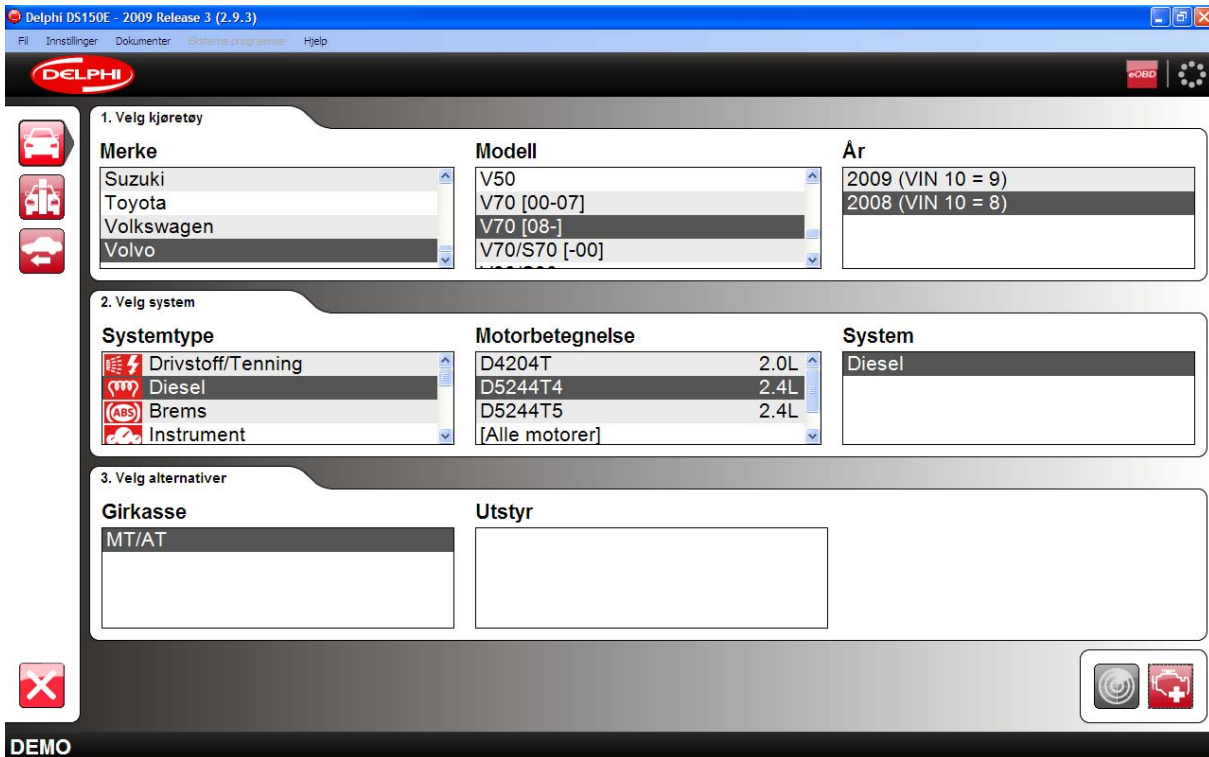

I DS150E starter programmet med en god oversikt for bilmerke/modell som skal velges. Klikk så på motor ikonet nede til høyre.