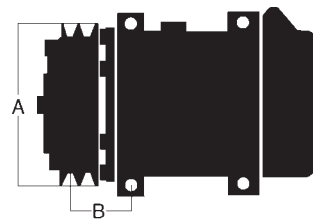

DP = Double pulley, P = Pulley, SP/X = Serpentine pulley / grooves

❖ = Available while stocks last

**D**

HC-PARTS Austauschaggregate werden nach den modernsten Methoden refabriziert. Alle Aggregate werden bis ins kleinste Detail auseinandergenommen und jedes Teil wird poliert, geschliffen und gemessen, damit der gleiche Standard wie bei neuen Teilen erricht wird. Alle fehlerhaften Teile werden aussortiert und werden entweder durch refabrizierte oder neue Teile ersetzt. Zum Schluss werden alle Aggregate auf modernen Prüfgeräten getestet, damit sie wie fabriken aussehen und auch so funktionieren.